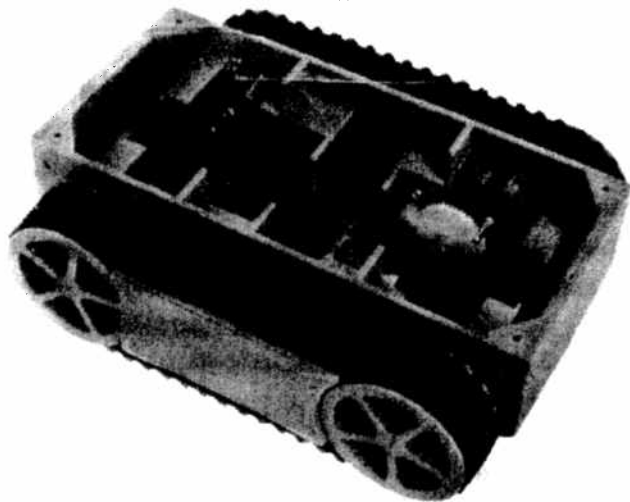

RP-5 FAHRGESTELL

** RP-5 ROBOT CHASSIS

** RP5 CHÂSSIS

zernes multifunktionelles Robby RP-5 Fahr-
stell zum Aufbau eines eigenen Roboters.
ch sehr geeignet um selbst ein Modellbau-
rzeug zu bauen. Dieses Fahrgestell ist
hanisch vollständig, wird jedoch ohne
lektronik geliefert.

prémontiertes Plastik Chassis inkl.

wei 6V Motoren,
elbstschmierende Lager,
ahnradern, Batteriehalter,
raupenantrieb + Raupen
m. 190 x 130 x 60 mm

Multifunction Robby RP-5 Robot Chassis. With
rubber tracks to build your own robot. This
chassis is complete but does not contain any
electronics.

Assembled Robot Chassis incl.

- Two 6V Motors
- Complete gear set
- Batteryholder
- Rubber tracks

Dim. 190 x 130 x 60 mm

Voici chassis un multifonctionnel très
bien conçu pour construire soi-même
sa maquette de véhicule. Ce châssis,
complet mécaniquement, est livré sans
circuit électronique.

Caractéristiques :

- alim : 6 piles R6 ou accus
- Châssis en plastique prémonté
  livré avec
- Engrenage Traction par chenilles
- 2 moteurs de 6 V

Dim : 190 x 130 x 60 mm

R
P
5
-
C
H
0
2